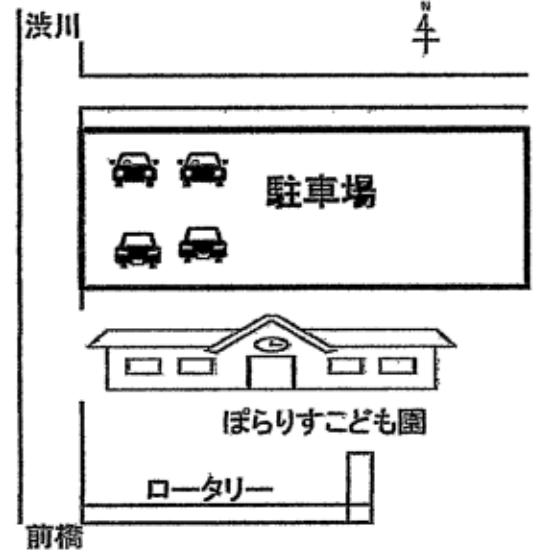

★マークのある日は、園庭、室内遊びも楽しめます。
○予定している活動の終了時間は、11時となります。

子育て支援センター 利用方法

○利用できる時間
午前中は、園庭と室内
9:30~11:30

午後は、
園庭 13:30~16:30
室内 15:00~16:30

室内には、授乳やオムツ
替えスペースもあります。

○受付の仕方
①玄関前での検温と消毒の
ご協力をお願いします。
②利用者受付簿への記入

*年度初めや初めてご利用する
方には、アンケートのご記入の
ご協力をお願いします。

駐車場は、園舎裏を
ご利用ください。

お荷物は
園庭→砂場横の棚
室内→棚ロッカーの中
をご利用ください。

身体計測

2日(火)、19日(金)
遊びの合間に行います。
身長、体重を測りカードに
記入しましょう。

金魚すくい遊び

3日(水)、18日(木)
カラーポリ袋で金魚を作って
水に浮かべて遊びます。
※室内で行います。

手型・足型アート

8日(月)、12日(金)
取った手型・足型などを
プラ板加工し、メモリアルな
キーホルダーを作ってみませんか？
参加費100円(予約制)