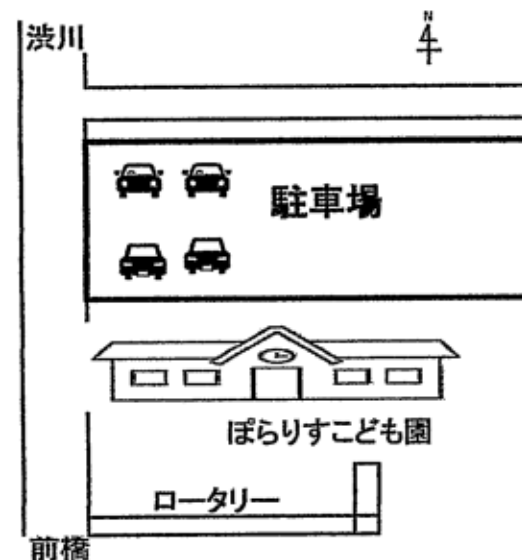

節分制作
28日(火) 31日(金)
鬼の顔のでんでん太鼓を作りましょう。お面の代わりにもなります。

給食体験
30日(木)11:45~
子ども園の給食を体験してみませんか？
○募集年齢 離乳後期~3歳までの親子

○募集人数 3組
○参加費 子ども 300円
大人 400円
○締め切り 1月23日まで

子育て支援センター

利用方法

○利用できる時間
午前中は、園庭と室内
9:30~11:30

午後は、
園庭 **13:30~16:30**
室内 **15:00~16:30**

室内には、授乳やおムツ替えスペースもあります。

○受付の仕方

- ①玄関前での検温と消毒のご協力をお願いします。
- ②利用者受付簿への記入

*年度初めや初めてご利用する方には、アンケートのご記入のご協力をお願いします。

🚗 駐車場は、園舎裏をご利用ください。

🛒 お荷物は
園庭→砂場横の棚
室内→棚ロッカーの中
をご利用ください。

お願いしたいこと

- 安全に遊ぶ為に、お子さんから目を離さないでください。
- 大型遊具は必ず大人と一緒にご利用ください。
- マスクの着用は個人の判断にお任せします。